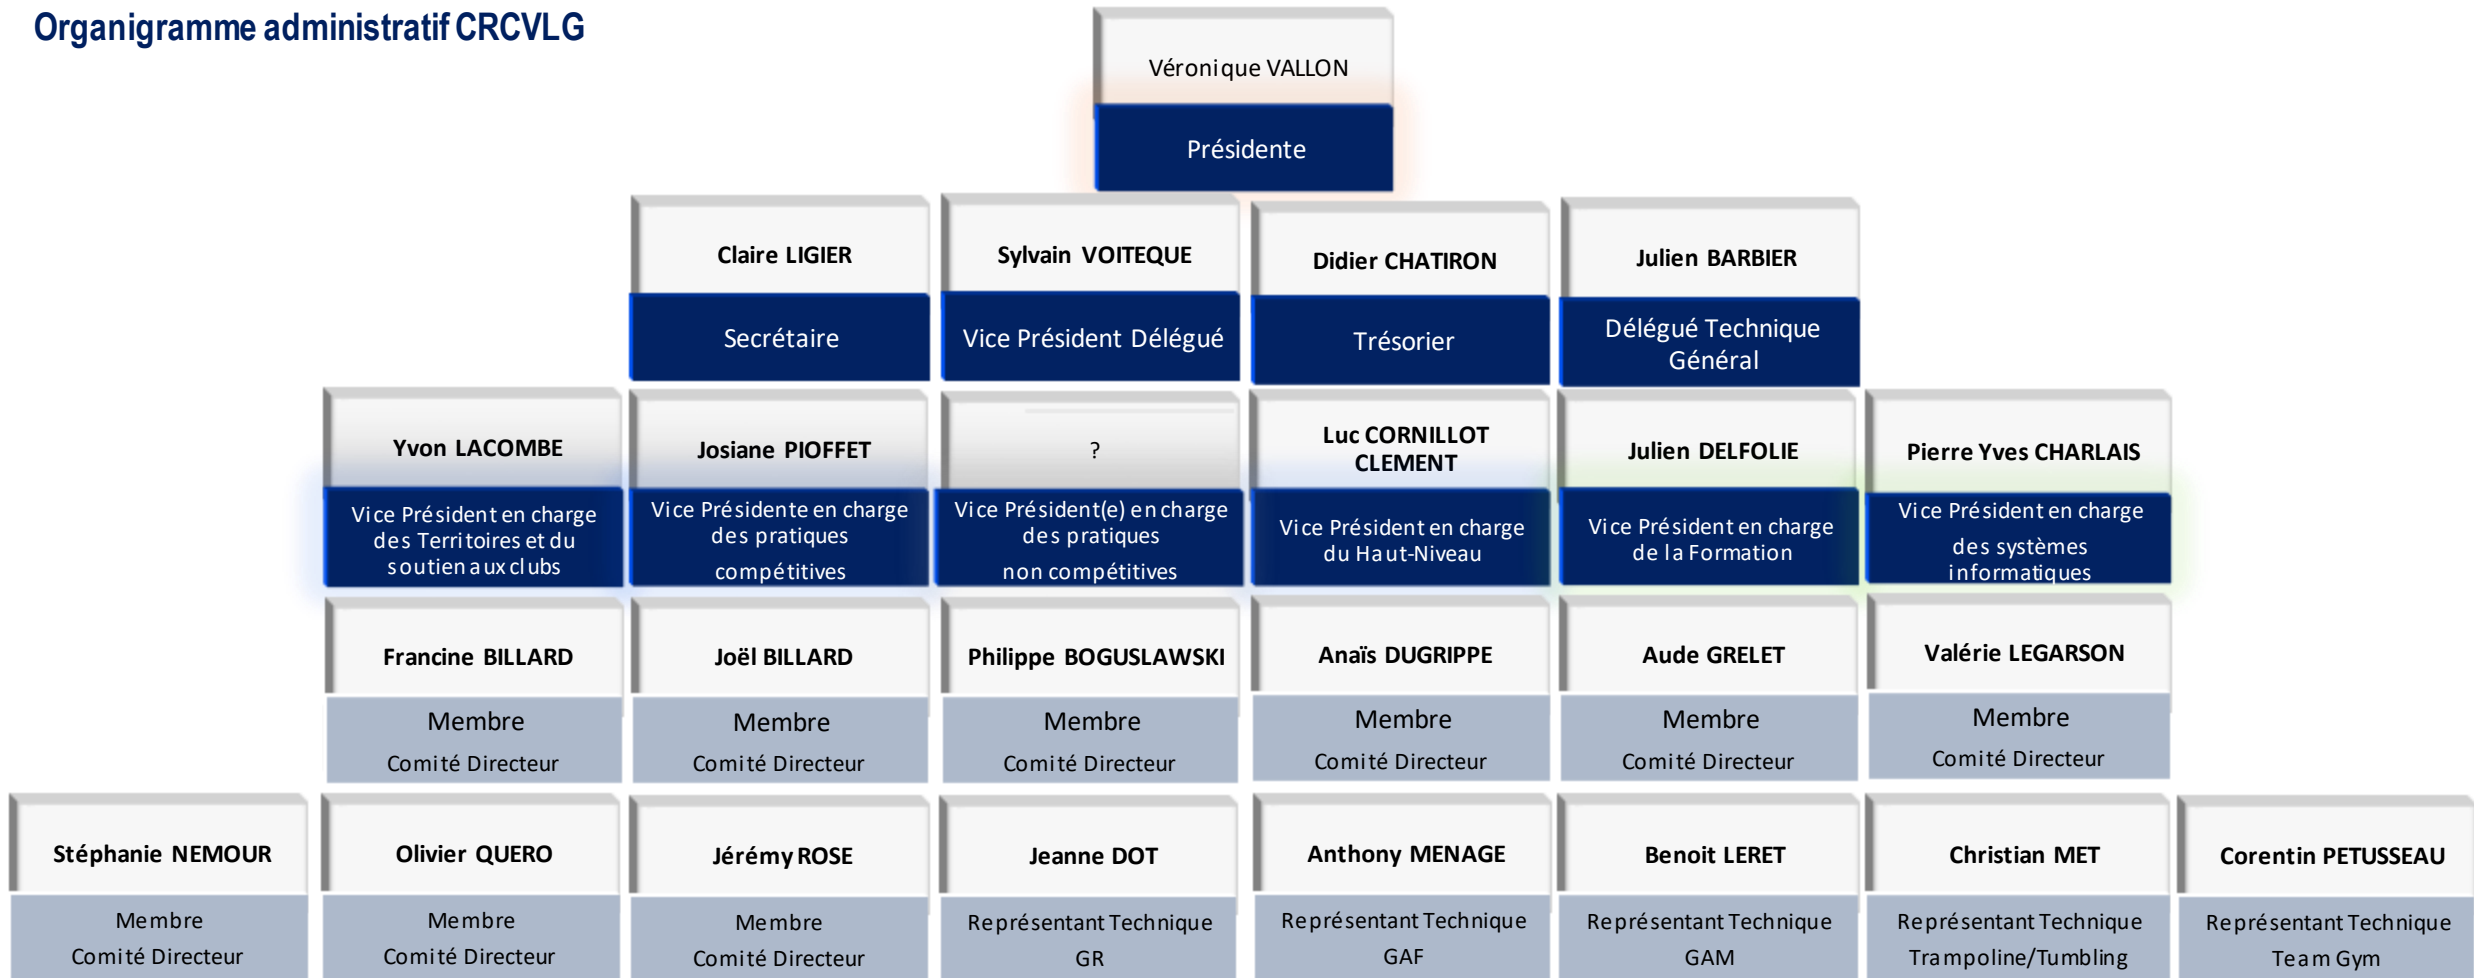

# Organigramme administratif CRCVLG

**Directrice Adm. Et Financière**  
Corinne CHATELET  
**Assistance Adm. Et Tech.**  
Dolorès BARRY

**Responsable Régional Formation**  
Laurent DESPORTE

**Agent de développement**  
Yaëlle BALCOU